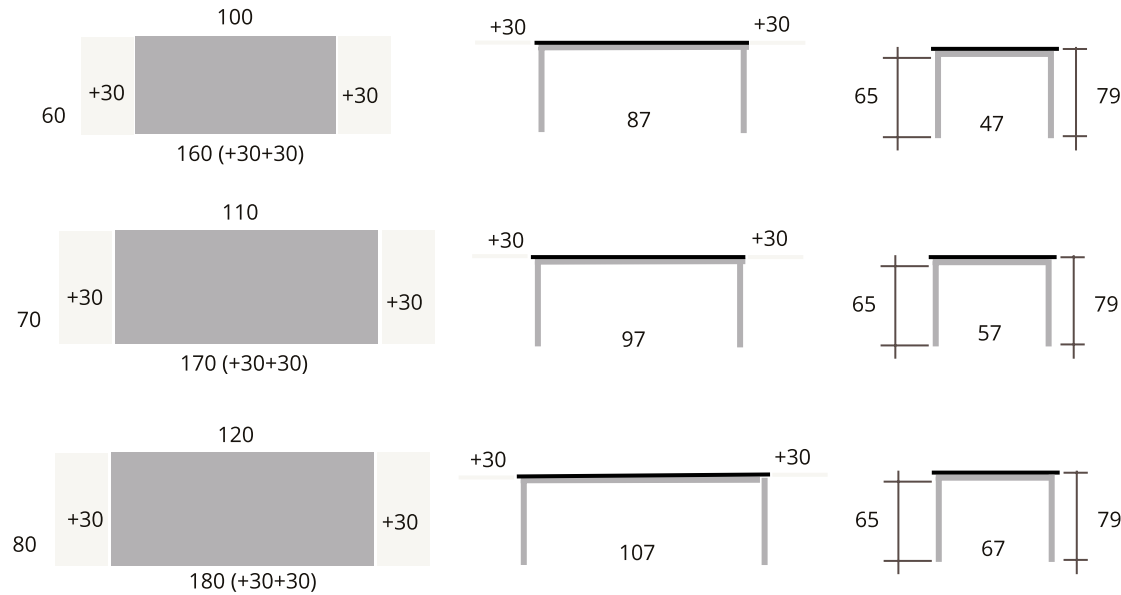

TÉCNICO

MESA CINCEL-MESA SIERRA

Mesa extensible