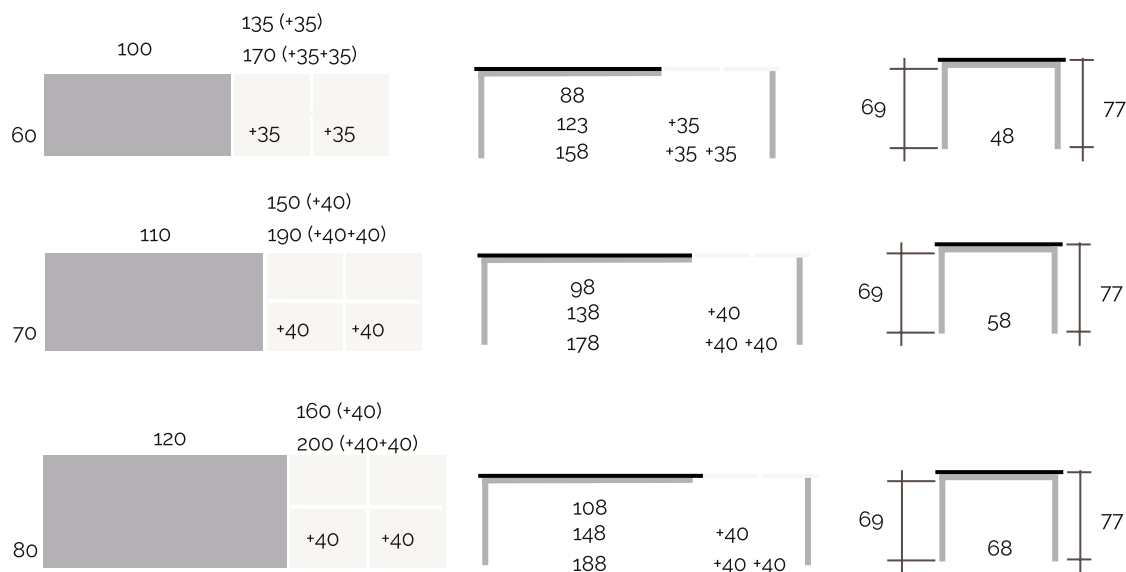

TÉCNICO

MESA ALLEN

Mesa extensible