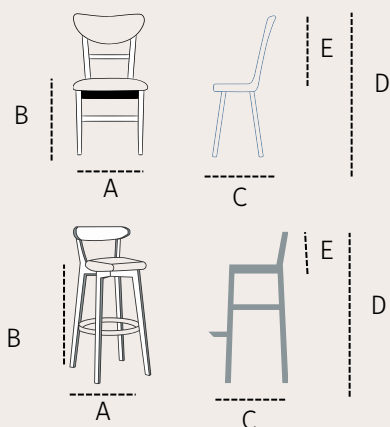

TARIFA SILLA TIRÓN

MESINOR

ARMAZÓN

HAYA NATURAL (H01)

PINTURA TX
BARNIZ

ASIENTO Y RESPALDO

TAPICERIA I

ASIENTO Y RESPALDO

TAPICERIA II

TABURETE TIRÓN

ARMAZÓN

HAYA NATURAL (H01)

PINTURA TX
BARNIZ

ASIENTO Y RESPALDO

TAPICERIA I

ASIENTO Y RESPALDO

TAPICERIA II

** PARA TAPIZADOS DE DOS CATEGORÍAS SE TARIFARÁ LA MÁS CARA**

FICHA TÉCNICA

DATOS TÉCNICOS

	A	B	C	D	E	KG
Frontal	46	48	41	85	44	8
Trasera	38				9	Hueco respaldo
Asiento	48					
Frontal	47	66	46	93	28	9
Trasera	42				9	Hueco respaldo
Asiento	48					

MATERIALES

ARMAZÓN Madera de HAYA

ASIENTO TAPIZADO I-II
ESPESOR 60 mm

RESPALDO TAPIZADO I-II
ESPESOR 40 mm