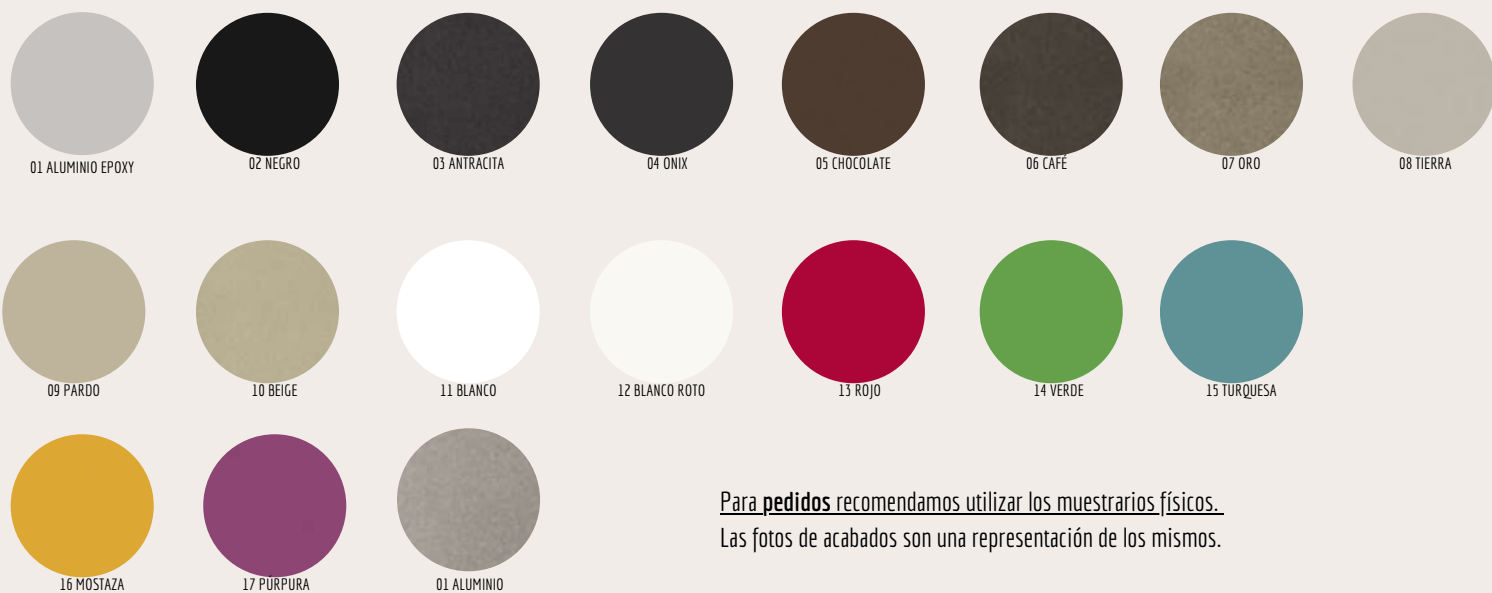

ACABADOS PATAS

PINTURA TEXTURIZADA

PEINTURE TEXTURÉE

PATAS DE MADERA HAYA PINTADAS EN TEXTURIZADO

PIÈTEMENT EN BOIS HÊTRE PEINT EN PENTURE TEXTURÉE