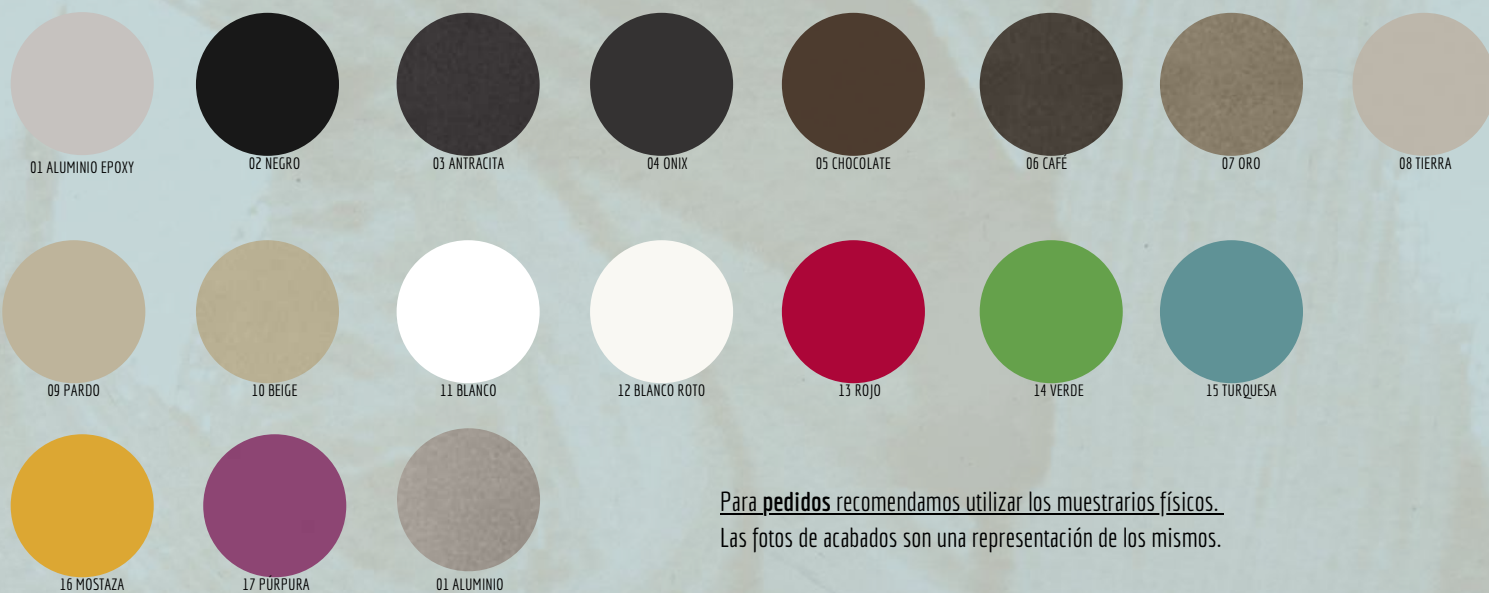

ACABADOS PATAS

PINTURA TEXTURIZADA

peinture texturée

PATAS METÁLICAS PINTADAS EN TEXTURIZADO

Piètement métal PEINT EN PENTURE TEXTURÉE