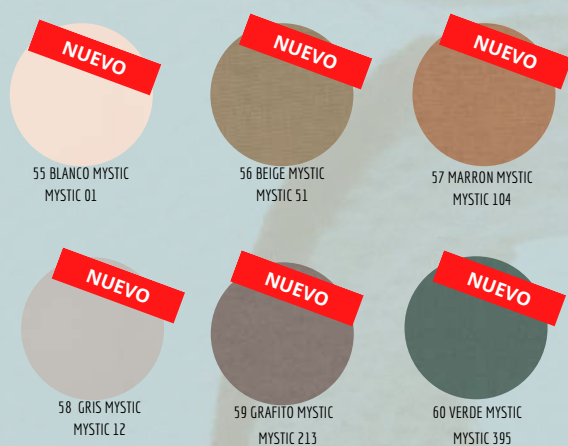

ACABADOS TELAS

TAPIZADO 2 | Tissu 2. MYSTIC

NUEVO